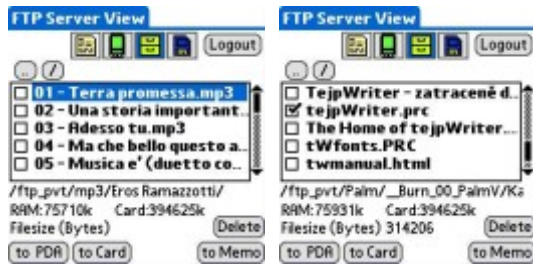

Po zprovoznění přístupu na ftp jsem pak mohl využívat funkci zálohovacího programu **NVBackup**. Zálohy pak mohou přenášet nejen na paměťovou kartu, ale i na ftp.

Tvorba Webu.

Program **DragonEdit** je html editor. Pokud nutně potřebujete upravit vaše html stránky a nejste doma u PC, tak tento program je ideální. Upravíte, odešlete přes ftp a je hotovo.

Elektronická pošta.

Pokud potřebuji rychle odeslat/přijmout mail a nechci zapínat PC stačí spustit **VersaMail**. Vzhledem k tomu, že si stahuji maily i přes GPRS musím v nastavení měnit SMTP. Pokud potřebuji stáhnout mail z nějakého Hotspotu, tak musím zjistit kdo ho provozuje, abych mohl zadat odpovídající SMTP, což je někdy problém.

Chat.

Program **VeriChat** je klasický IM, který kromě ICQ umí i jiné účty. Ovládání je jednoduché.