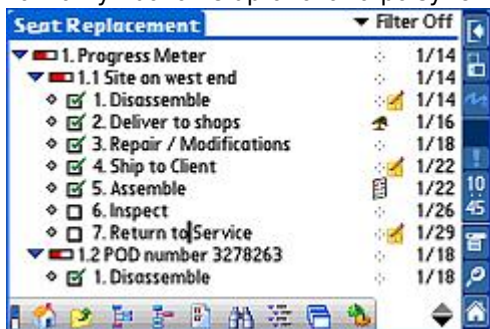

PDA část.

Po spuštění programu v PDA, najdete stejné zobrazení jako v PC, jen upravené pro podporované rozlišení Hi-Res+ (320 x 480 s možností otočení displeje o 90°). Ovládání je přizpůsobené pro dotykové pero (stylus). Zde můžete záznamy libovolně upravovat a po synchronizaci PDA s PC se změny synchronizují v počítači desktopové aplikaci.