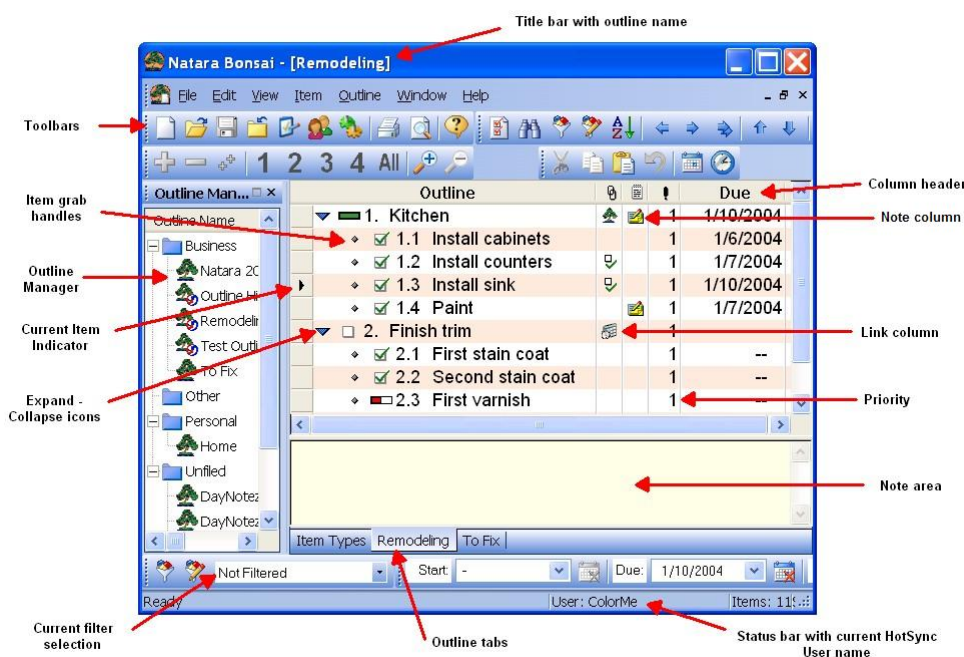

## Špičkový outliner Natara Bonsai

 Program Bonsai od společnosti [Natara](#) patří do kategorie Outliner. Jedná se o aplikaci pro vytváření a správu hierarchicky strukturovaného projektu, referátu, seznamu. Využije ho téměř každý, kdo se zabývá čímkoliv kreativním doma či v práci.

Outlinery jsou programy, které slouží k vytváření různých strukturovaných seznamů ve stromové architektuře. Patří mezi silné a velmi oblíbené nástroje, které zvyšují efektivitu práce a dovolují mít komplexní přehled a kontrolu nad vašimi projekty, plány atd. Tento program ocení nejen manažeři firem, ale také i běžní uživatelé při plánování osobních nebo domácích aktivit.

### Desktopová část.

Okno programu je přehledné a logicky rozdělené do částí. V desktopové části lze pracovat nezávisle na PDA. Výsledný soubor lze vytisknout a nebo exportovat do souboru formátu CSV, TXT, HTML XML. Uložené změny se aktualizují v PDA při synchronizaci PC s PDA.

### Nastavení a detaily záznamu.

V nastavení můžeme definovat, jaké údaje chceme na řádku vidět (název, priorita, číslo, ...). Dále pak, jak se mají jednotlivé úrovně číslovat, typ fontu a na konec si můžete nadefinovat jakou barvou budou jednotlivé úrovně označeny.