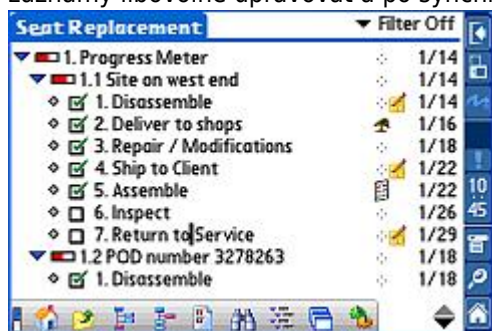

PDA část.

Po spuštění programu v PDA, najdete stejné zobrazení jako v PC, jen upravené pro podporované rozlišení Hi-Res+ (320 x 480 s možností otočení displeje o 90°). Ovládání je přizpůsobené pro dotykové pero (stylus). Zde můžete záznamy libovolně upravovat a po synchronizaci PDA s PC se změny synchronizují v počítači desktopové aplikaci.