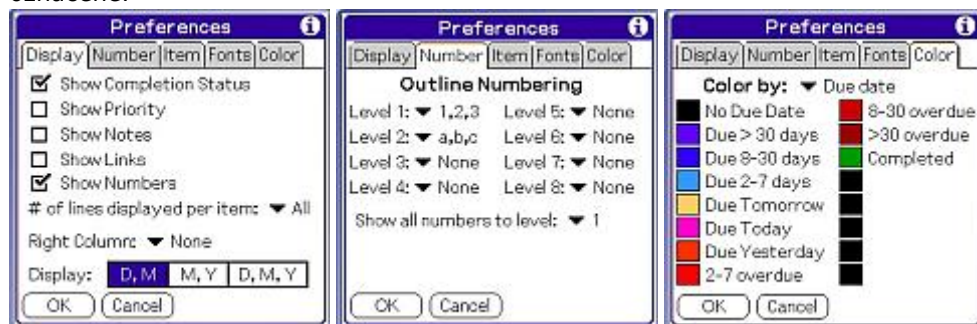

### Instalace.

Instalační balík obsahuje desktopovou aplikaci a program pro vaše PDA PalmOS. Po nainstalování je na vašem PC instalována desktopová část a vlastní aplikace je připravena v HotSynch manageru, kde se instalace do PDA provede po spuštění synchronizace PDA s PC.

### Desktopová část.

Okno programu je přehledné a logicky rozdělené do částí. V desktopové části lze pracovat nezávisle na PDA. Výsledný soubor lze vytisknout a nebo exportovat do souboru formátu CSV, TXT, HTML XML. Uložené změny se aktualizují v PDA při synchronizaci PC s PDA.

### Nastavení a detaily záznamu.

V nastavení můžeme definovat, jaké údaje chceme na řádku vidět (název, priorita, číslo, ...). Dále pak, jak se mají jednotlivé úrovně číslovat, typ fontu a na konec si můžete nadefinovat jakou barvou budou jednotlivé úrovně označeny.