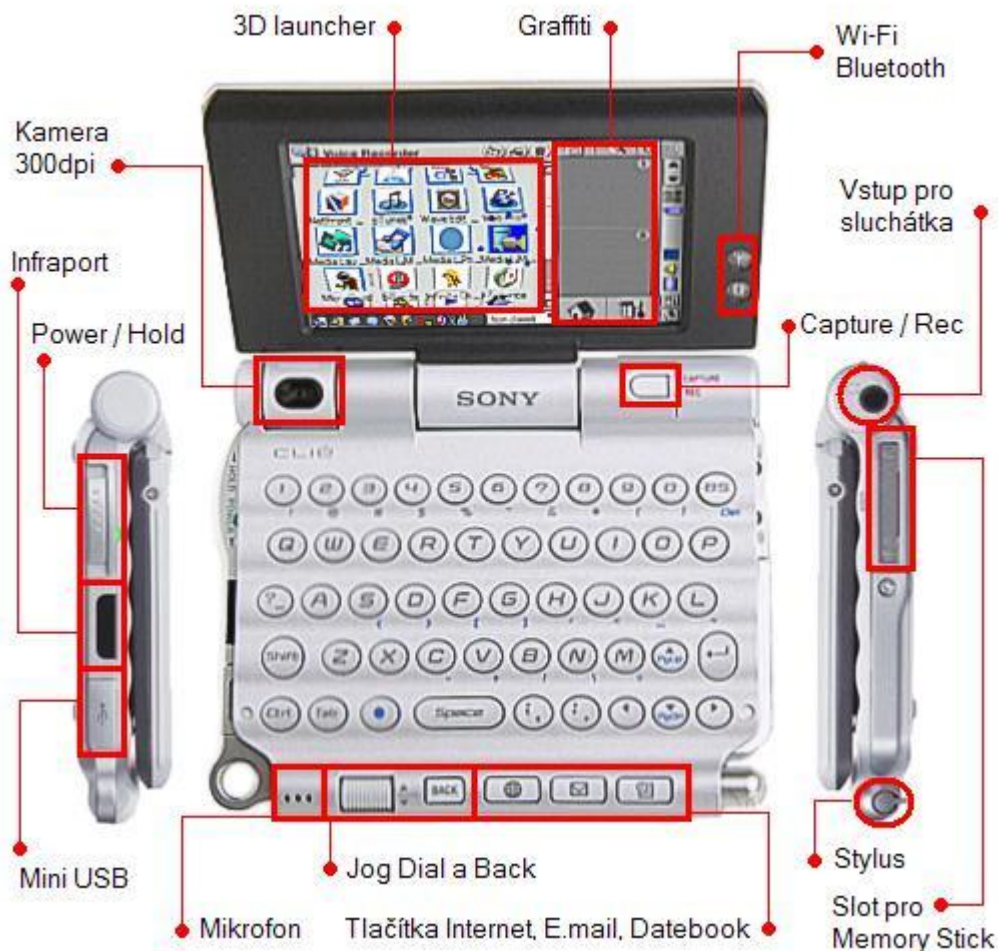

## Sony Clié PEG-UX50 - mininotebook nebo pda?

 Sony Clié PEG-UX50 vypadá jako mininotebook, ale jedná se o PDA s operačním systémem Palm OS. Firma Sony se vždy snažila do PDA implementovat nové technologie a tak její výrobky byly vždy o krok před konkurencí. Výrobky řady Clié od firmy Sony se vždy mohly pyšnit precizním zpracováním a bohatou multimediální výbavou.

Sony Clié PEG-UX50 je neuvěřitelně tenký a lehký krasavec ve stříbrném provedení z hořčíkové slitiny. Displej je otočný o 180° a lze jej zaklopit zpět, tak jak to známe u dnešních tabletů. Ve výbavě naleznete mimo jiné digitální fotoaparát, kameru, integrovaný mikrofon (lze využít jak diktafon), prohlížeč internetových stránek a emailů, editor obrázků a souborů, přehrávač hudebních (MP3 a ATRAC3) a video souborů, aplikaci na záznam videa z kamery, možnost odesílání SMS, synchronizace s PC. Pro bezdrátové připojení je integrovaný jak Bluetooth, tak i WiFi modul 802.11b. Tlačítko Power/Hold, které se nachází po levé straně, má dvě funkce. Směrem dolu přístroj zapnete a stlačením směrem nahoru přístroj zablokuje všechny tlačítka.

Zablokování kláves využijete zejména při poslechu hudby s přístrojem v kapse.

Přístroj lze pohodlně ovládat tlačítkem Jog Dial a Back, který se nachází na čelní hraně, takže stylus potřebujete jen v minimálních případech. Znaky můžete vkládat podsvícenou klávesnicí QWERTY nebo Graffiti 2. Firma Sony do přístrojů řady Clié standardně dodává vlastní 3D launcher. U slotu pro paměťovou kartu (podporuje Memory Stick DUO Magic Gate až 2 GB) se nachází dvě diody. První dioda indikuje čtení a druhá zápis na kartu. Uživatel tak má přehled o práci zařízení s kartou. Přístroj je vybaven konektorem mini-USB pro synchronizaci dat s PS. Po připojení k PC a spuštění aplikace Data Import se vám k počítači připojí jako externí disk.