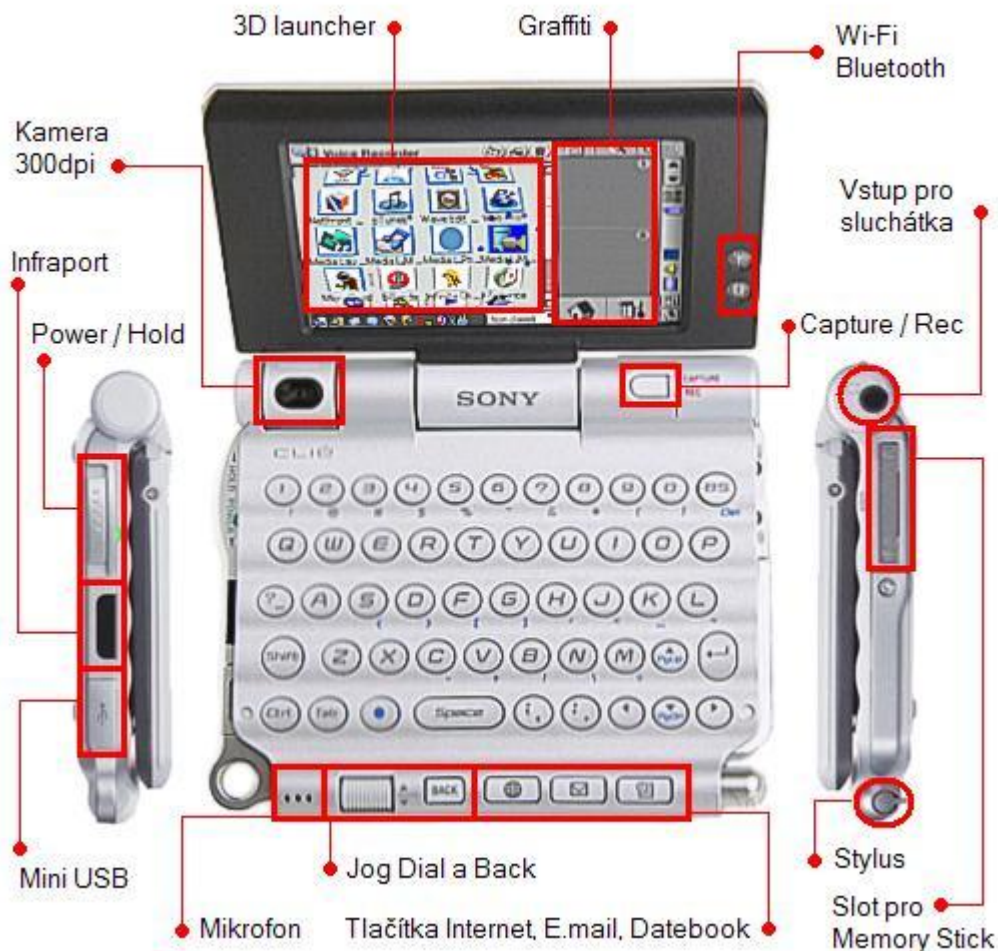

Sony Clié PEG-UX50 - mininotebook nebo pda?

 Sony Clié PEG-UX50 vypadá jako mininotebook, ale jedná se o PDA s operačním systémem Palm OS. Firma Sony se vždy snažila do PDA implementovat nové technologie a tak její výrobky byly vždy o krok před konkurencí. Výrobky řady Clié od firmy Sony se vždy mohly pyšnit precizním zpracováním a bohatou multimediální výbavou.

Sony Clié PEG-UX50 je neuvěřitelně tenký a lehký krasavec ve stříbrném provedení z hořčíkové slitiny. Displej je otočný o 180° a lze jej zaklopit zpět, tak jak to známe u dnešních tabletů. Ve výbavě naleznete mimo jiné digitální fotoaparát, kameru, integrovaný mikrofon (lze využít jak diktafon), prohlížeč internetových stránek a emailů, editor obrázků a souborů, přehrávač hudebních (MP3 a ATRAC3) a video souborů, aplikaci na záznam videa z kamery, možnost odesílání SMS, synchronizace s PC. Pro bezdrátové připojení je integrovaný jak Bluetooth, tak i WiFi modul 802.11b. Tlačítko Power/Hold, které se nachází po levé straně, má dvě funkce. Směrem dolů přístroj zapnete a stlačením směrem nahoru přístroj zablokuje všechny tlačítka.

Zablokování kláves využijete zejména při poslechu hudby s přístrojem v kapse.

Přístroj lze pohodlně ovládat tlačítkem Jog Dial a Back, který se nachází na čelní hraně, takže stylus potřebujete jen v minimálních případech. Znaky můžete vkládat podsvícenou klávesnicí QWERTY nebo Graffiti 2. Firma Sony do přístrojů řady Clié standardně dodává vlastní 3D launcher. U slotu pro paměťovou kartu (podporuje Memory Stick DUO Magic Gate až 2 GB) se nachází dvě diody. První dioda indikuje čtení a druhá zápis na kartu. Uživatel tak má přehled o práci zařízení s kartou. Přístroj je vybaven konektorem mini-USB pro synchronizaci dat s PS. Po připojení k PC a spuštění aplikace Data Import se vám k počítači připojí jako externí disk.