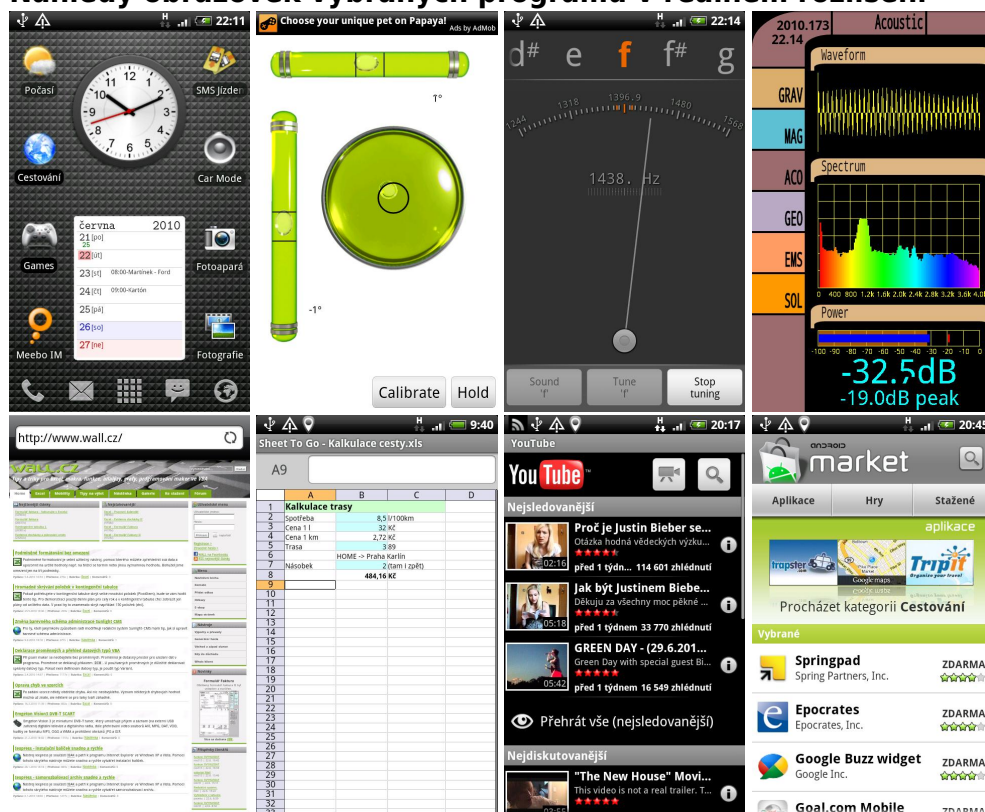

Technické parametry HTC Desire

- Operační systém: Android 2.1 „Eclair“ + HTC Sense
- Procesor: Qualcomm Snapdragon QSD8250, 1 GHz
- Displej: kapacitní AMOLED, 3,7", WVGA (480×800 px), 16 milionů barev
- Paměť: 576 MB RAM, 512 MB ROM + slot na microSDHC karty (až 32 GB)
- Telefon: čtyřpásmový GSM modul (GPRS/EDGE třídy 12), 3G/HSDPA (900/2100 MHz)
- Konektivita: Bluetooth 2.1, Wi-Fi 802.11b/g, USB 2.0/micro USB
- GPS: ano, 20 kanálů, podpora A-GPS, digitální kompas
- Fotoaparát: 5 MPx, přísvětlovací dioda, autofocus, detekce tváří, širokoúhlý režim, záznam videa ve WVGA rozlišení
- Senzory: G-Senzor, digitální kompas, pohybový senzor, světelný senzor
- Rozměry: 119 × 60 × 11.9 mm
- Hmotnost: 135 gramů včetně baterie
- Baterie: Li-ion 1400 mAh
- Doba hovoru: 400 minut v GSM, 390 minut v 3G
- Pohotovostní režim: 340 hodin v GSM, 360 hodin v 3G
- Další informace: 3,5 mm jack, sdílení internetu do PC, Facebook a Twitter klient, FM rádio s RDS, widgety na hlavní obrazovku

Náhledy obrazovek vybraných programů v reálném rozlišení