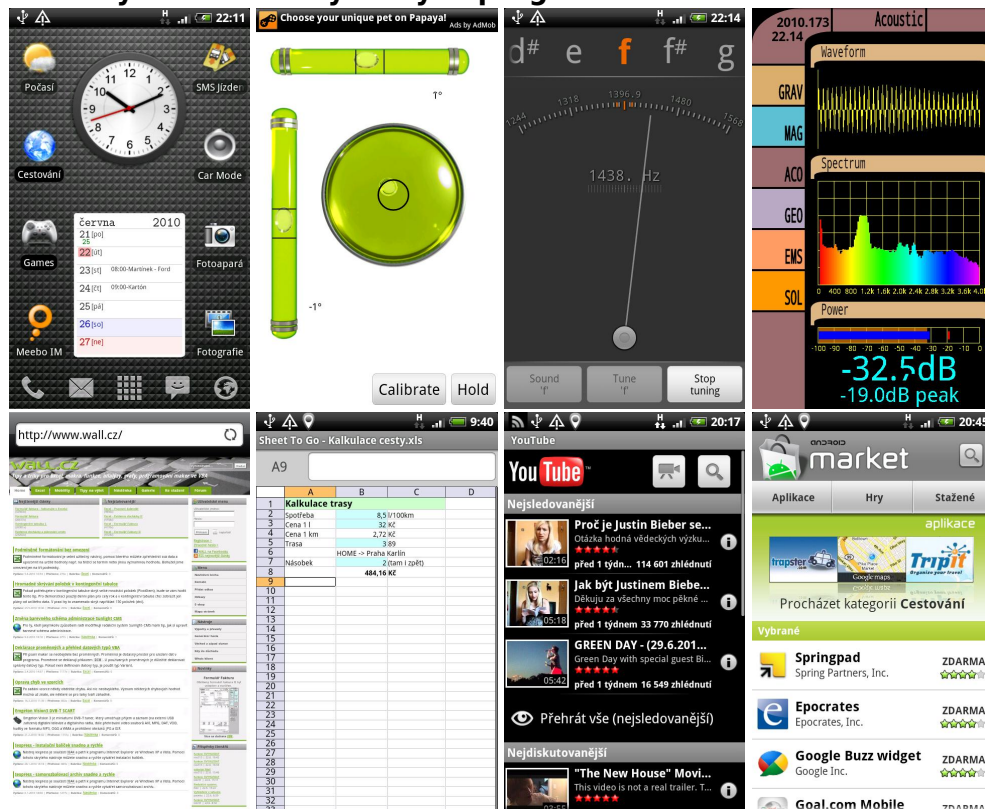

Technické parametry HTC Desire

- Operační systém: Android 2.1 „Eclair“ + HTC Sense
- Procesor: Qualcomm Snapdragon QSD8250, 1 GHz
- Displej: kapacitní AMOLED, 3,7", WVGA (480×800 px), 16 milionů barev
- Paměť: 576 MB RAM, 512 MB ROM + slot na microSDHC karty (až 32 GB)
- Telefon: čtyřpásmový GSM modul (GPRS/EDGE třídy 12), 3G/HSDPA (900/2100 MHz)
- Konektivita: Bluetooth 2.1, Wi-Fi 802.11b/g, USB 2.0/micro USB
- GPS: ano, 20 kanálů, podpora A-GPS, digitální kompas
- Fotoaparát: 5 MPx, přísvětlovací dioda, autofocus, detekce tváří, širokoúhlý režim, záznam videa ve WVGA rozlišení
- Sensory: G-Senzor, digitální kompas, pohybový senzor, světelný senzor
- Rozměry: 119 × 60 × 11.9 mm
- Hmotnost: 135 gramů včetně baterie
- Baterie: Li-ion 1400 mAh
- Doba hovoru: 400 minut v GSM, 390 minut v 3G
- Pohotovostní režim: 340 hodin v GSM, 360 hodin v 3G
- Další informace: 3,5 mm jack, sdílení internetu do PC, Facebook a Twitter klient, FM rádio s RDS, widgety na hlavní obrazovku

Náhledy obrazovek vybraných programů v reálném rozlišení