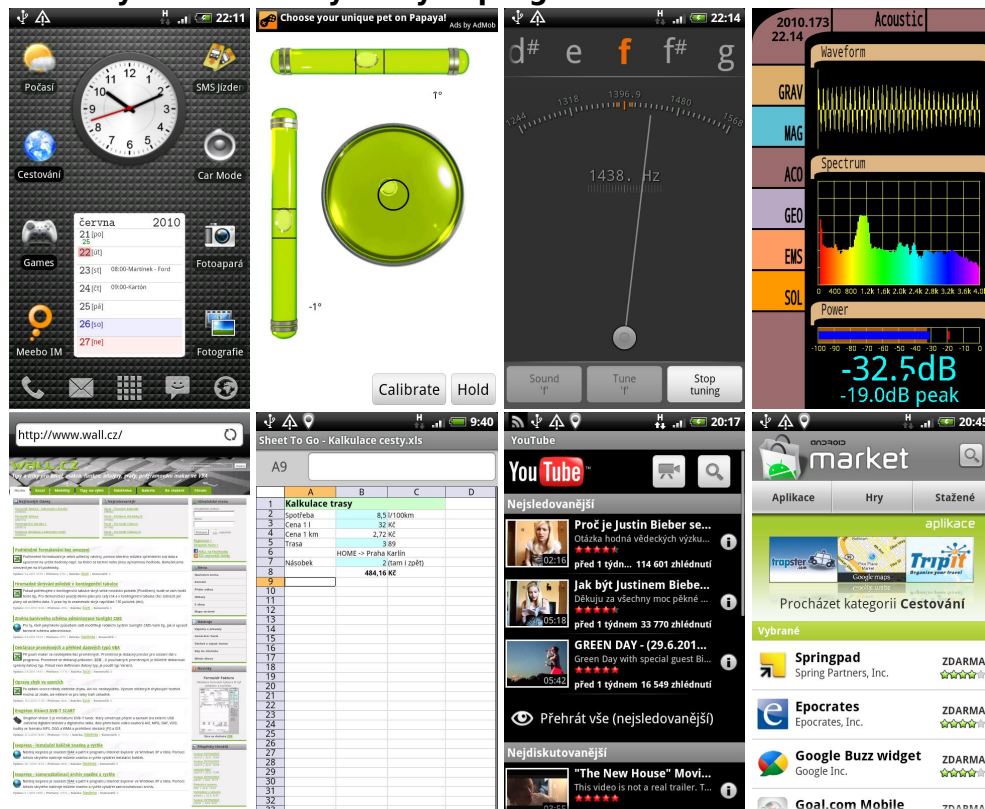

Technické parametry HTC Desire

- Operační systém: Android 2.1 „Eclair“ + HTC Sense
- Procesor: Qualcomm Snapdragon QSD8250, 1 GHz
- Displej: kapacitní AMOLED, 3,7", WVGA (480×800 px), 16 milionů barev
- Paměť: 576 MB RAM, 512 MB ROM + slot na microSDHC karty (až 32 GB)
- Telefon: čtyřpásmový GSM modul (GPRS/EDGE třídy 12), 3G/HSDPA (900/2100 MHz)
- Konektivita: Bluetooth 2.1, Wi-Fi 802.11b/g, USB 2.0/micro USB
- GPS: ano, 20 kanálů, podpora A-GPS, digitální kompas
- Fotoaparát: 5 MPx, přísvětlovací dioda, autofocus, detekce tváří, širokoúhlý režim, záznam videa ve WVGA rozlišení
- Senzory: G-Senzor, digitální kompas, pohybový senzor, světelný senzor
- Rozměry: 119 × 60 × 11.9 mm
- Hmotnost: 135 gramů včetně baterie
- Baterie: Li-ion 1400 mAh
- Doba hovoru: 400 minut v GSM, 390 minut v 3G
- Pohotovostní režim: 340 hodin v GSM, 360 hodin v 3G
- Další informace: 3,5 mm jack, sdílení internetu do PC, Facebook a Twitter klient, FM rádio s RDS, widgety na hlavní obrazovku

Náhledy obrazovek vybraných programů v reálném rozlišení