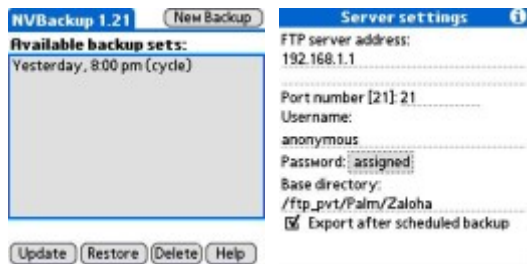

Po zprovoznění přístupu na ftp jsem pak mohl využívat funkci zálohovacího programu **NVBackup**. Zálohy pak mohou přenášet nejen na paměťovou kartu, ale i na ftp.