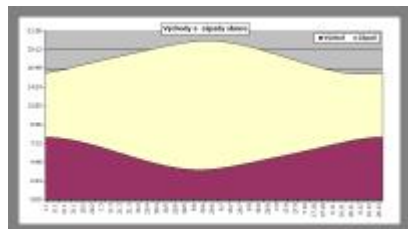

## Východ a západ slunce

 Nejraději mám jaro a léto. Nejen proto, že se vše zelená a život se probouzí ze zimního spánku, ale hlavně proto, že v tomto období jsou nejdelší dny v roce.

A jak se dny prodlužují a venku je nádherné počasí, každý to chce co nejlépe využít. Možná vám alespoň tento přehled pomůže v plánování vašich akcí během roku. Jak se dny v roce zkracují a prodlužují se můžete podívat na níže uvedeném grafu.

Tak, jako mnoho dalších věcí v lidském světě, tak i čas východu a západu slunce lze vypočítat. Níže je skript, který vám po zadání data vygeneruje časy východu a západu slunce. Skript nepočítá s letním časem a vychází ze Středoevropského času.

### Generování časů východu a západu slunce:

- Příklad zadání pro konkrétní den - Od: 2.2.2008, Do: 2.2.2008
- Příklad zadání pro období - Od: 1.1.2008, Do: 31.12.2008

Město:

Od:

Do:

zobrazit graf (zobrazení pod 60 dní nemá žádný efekt, nejlepší je zadat celý rok, kde je názorně vidět jak se den prodlužuje a zkracuje)