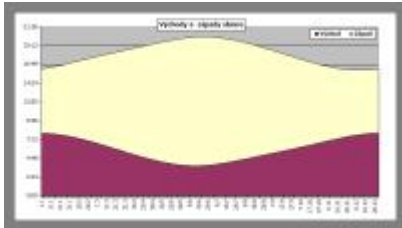

## Východ a západ slunce

Nejraději mám jaro a léto. Nejen proto, že se vše zelená a život se probouzí ze zimního spánku, ale hlavně proto, že v tomto období jsou nejdelší dny v roce.

A jak se dny prodlužují a venku je nádherné počasí, každý to chce co nejlépe využít. Možná vám alespoň tento přehled pomůže v plánování vašich akcí během roku. Jak se dny v roce zkracují a prodlužují se můžete podívat na níže uvedeném grafu.

Tak, jako mnoho dalších věcí v lidském světě, tak i čas východu a západu slunce lze vypočítat. Níže je skript, který vám po zadání data vygeneruje časy východu a západu slunce. Skript nepočítá s letním časem a vychází ze Středoevropského času.

### Generování časů východu a západu slunce:

- Příklad zadání pro konkrétní den - Od: 2.2.2008, Do: 2.2.2008
- Příklad zadání pro období - Od: 1.1.2008, Do: 31.12.2008

Město:

Od:

Do:

zobrazit graf (zobrazení pod 60 dní nemá žádný efekt, nejlepší je zadat celý rok, kde je názorně vidět jak se den prodlužuje a zkracuje)